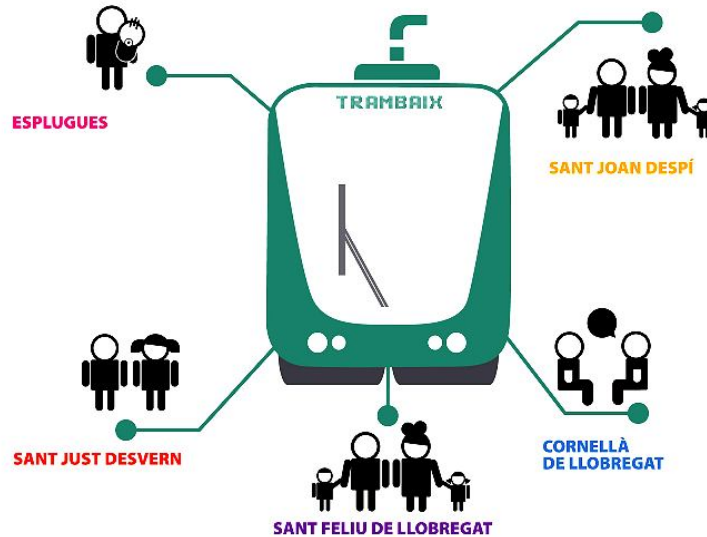

PARTICIPANTS A LA CAMPANYA

CORNELLÀ DE LLOBREGAT

QUÈ VISITAR AMB DESCOMPTES ESPECIALS

- ❖ **Museu Agbar de les Aigües**
  Les Aigües

ALTRES VISITES

- ❖ **Palau de Can Mercader (segle XIX)**
  El Pedró
- ❖ **Museu de les Matemàtiques**
  El Pedró
- ❖ **Carrer de l'Ametller i nucli històric**
  Cornellà centre
- ❖ **Casa Camprubi**
  Fontsanta/Fatjó
- ❖ **Camí de Sant Jaume**
  Bon Viatge
- ❖ **Camí del Riu (Parc Agrari del Baix Llobregat)**
  Bon Viatge

ON DINAR AMB DESCOMPTES ESPECIALS

- La Masia Can Trabal *Cornellà centre*
- El Diván de los Sentidos *Les Aigües*
- El Cortijo *El Pedró*