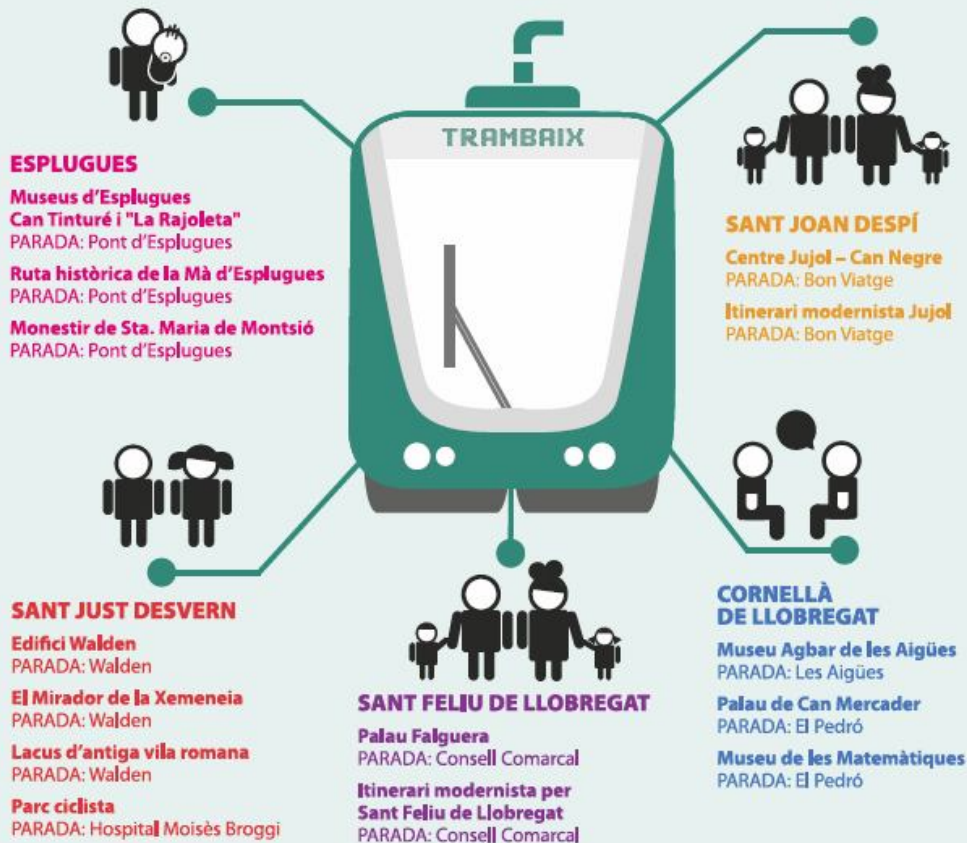

VIATJA EN TRAM I FES TURISME AMB DESCOMPTES ESPECIALS

www.turisme baix llobregat.com/tram

Entra i aconsegueix el teu codi especial per beneficiar-te de totes les promocions!